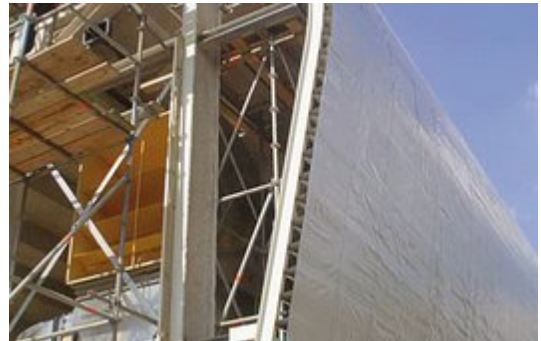

Technische specificaties

Totale dikte	0,6 mm
Gewicht	700 g/m²
Rollengte (standaard)	40m/rol
Rollbreedte (standaard)	1,08 m
μd-waarde	> 1500 m
Treksterkte (volgens EN 29073-3)	≥ 700 N/50 mm
Aantal rollen per palet	20 rollen
Aantal m² per palet	864 m²
Wapening	polyester glasvezel