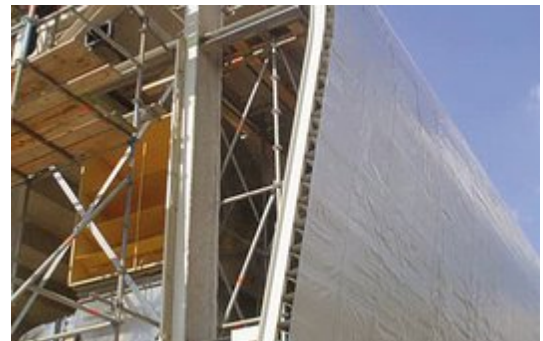

Technische specificaties

Totale dikte	0,6 mm
Gewicht	700 g/m²
Rollengte (standaard)	40m/rol
Rollbreedte (standaard)	1,08 m
μd-waarde	> 1500 m
Treksterkte (volgens EN 29073-3)	≥ 700 N/50 mm
Aantal rollen per palet	20 rollen
Aantal m² per palet	864 m²
Wapening	polyester glasvezel